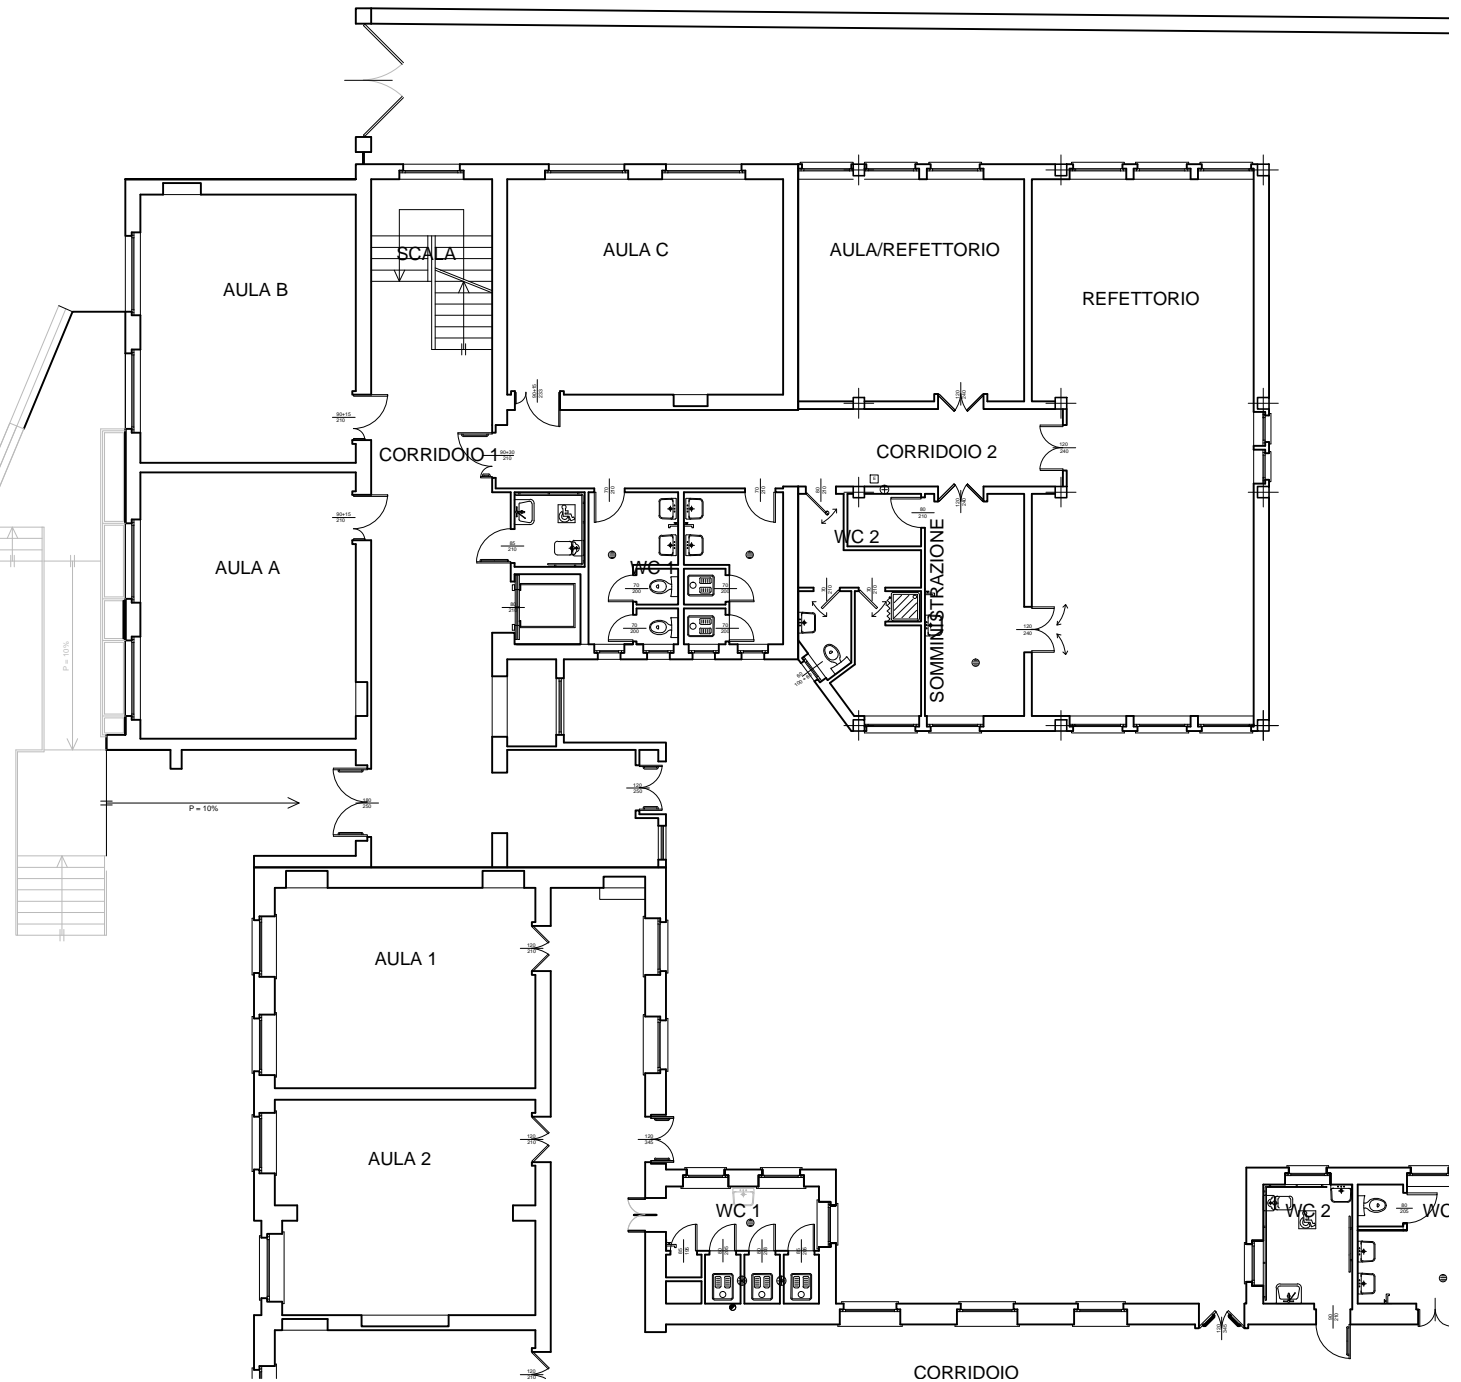

# PIANTA PIANO RIALZATO scala 1:200

VIA COTTOLENGO

CORRIDOIO