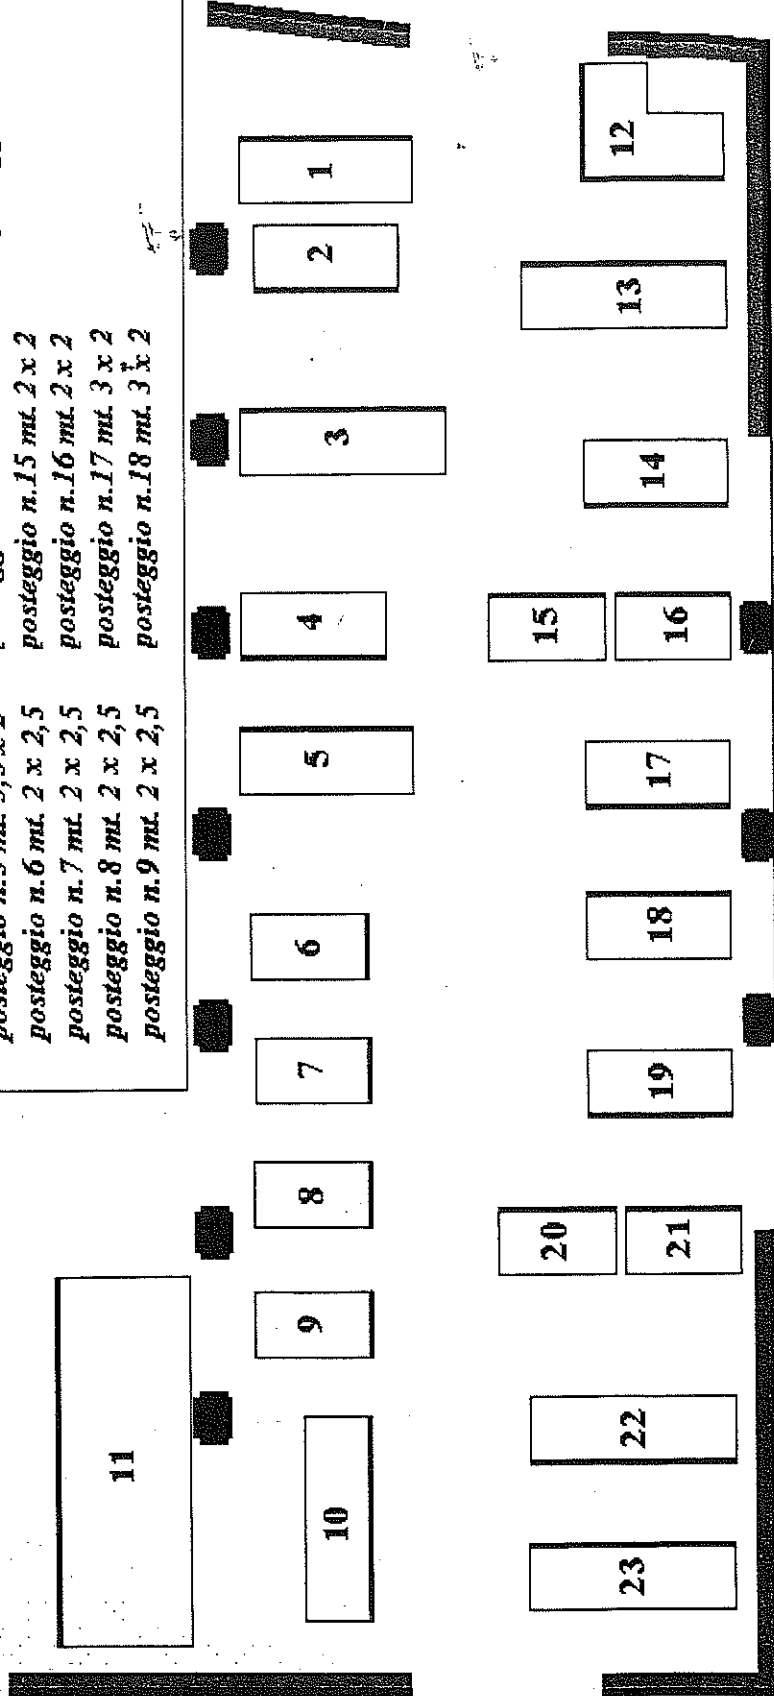

**area agricoltori
p.za Garibaldi
ala coperta**

DIMENSIONI

posteggio n.1 mt. 3,5 x 2	posteggio n.10 mt. 4 x 2	posteggio n.19 mt. 3 x 2
posteggio n.2 mt. 3 x 2	posteggio n.11 mt. 8 x 4	posteggio n.20 mt. 2 x 2
posteggio n.3 mt. 4 x 2	posteggio n.12 mt. 3 x 3,33	posteggio n.21 mt. 2 x 2
posteggio n.4 mt. 3 x 2	posteggio n.13 mt. 4 x 2	posteggio n.22 mt. 4 x 2
posteggio n.5 mt. 3,5 x 2	posteggio n.14 mt. 3 x 2	posteggio n.23 mt. 4 x 2
posteggio n.6 mt. 2 x 2,5	posteggio n.15 mt. 2 x 2	
posteggio n.7 mt. 2 x 2,5	posteggio n.16 mt. 2 x 2	
posteggio n.8 mt. 2 x 2,5	posteggio n.17 mt. 3 x 2	
posteggio n.9 mt. 2 x 2,5	posteggio n.18 mt. 3 x 2	

via Garibaldi