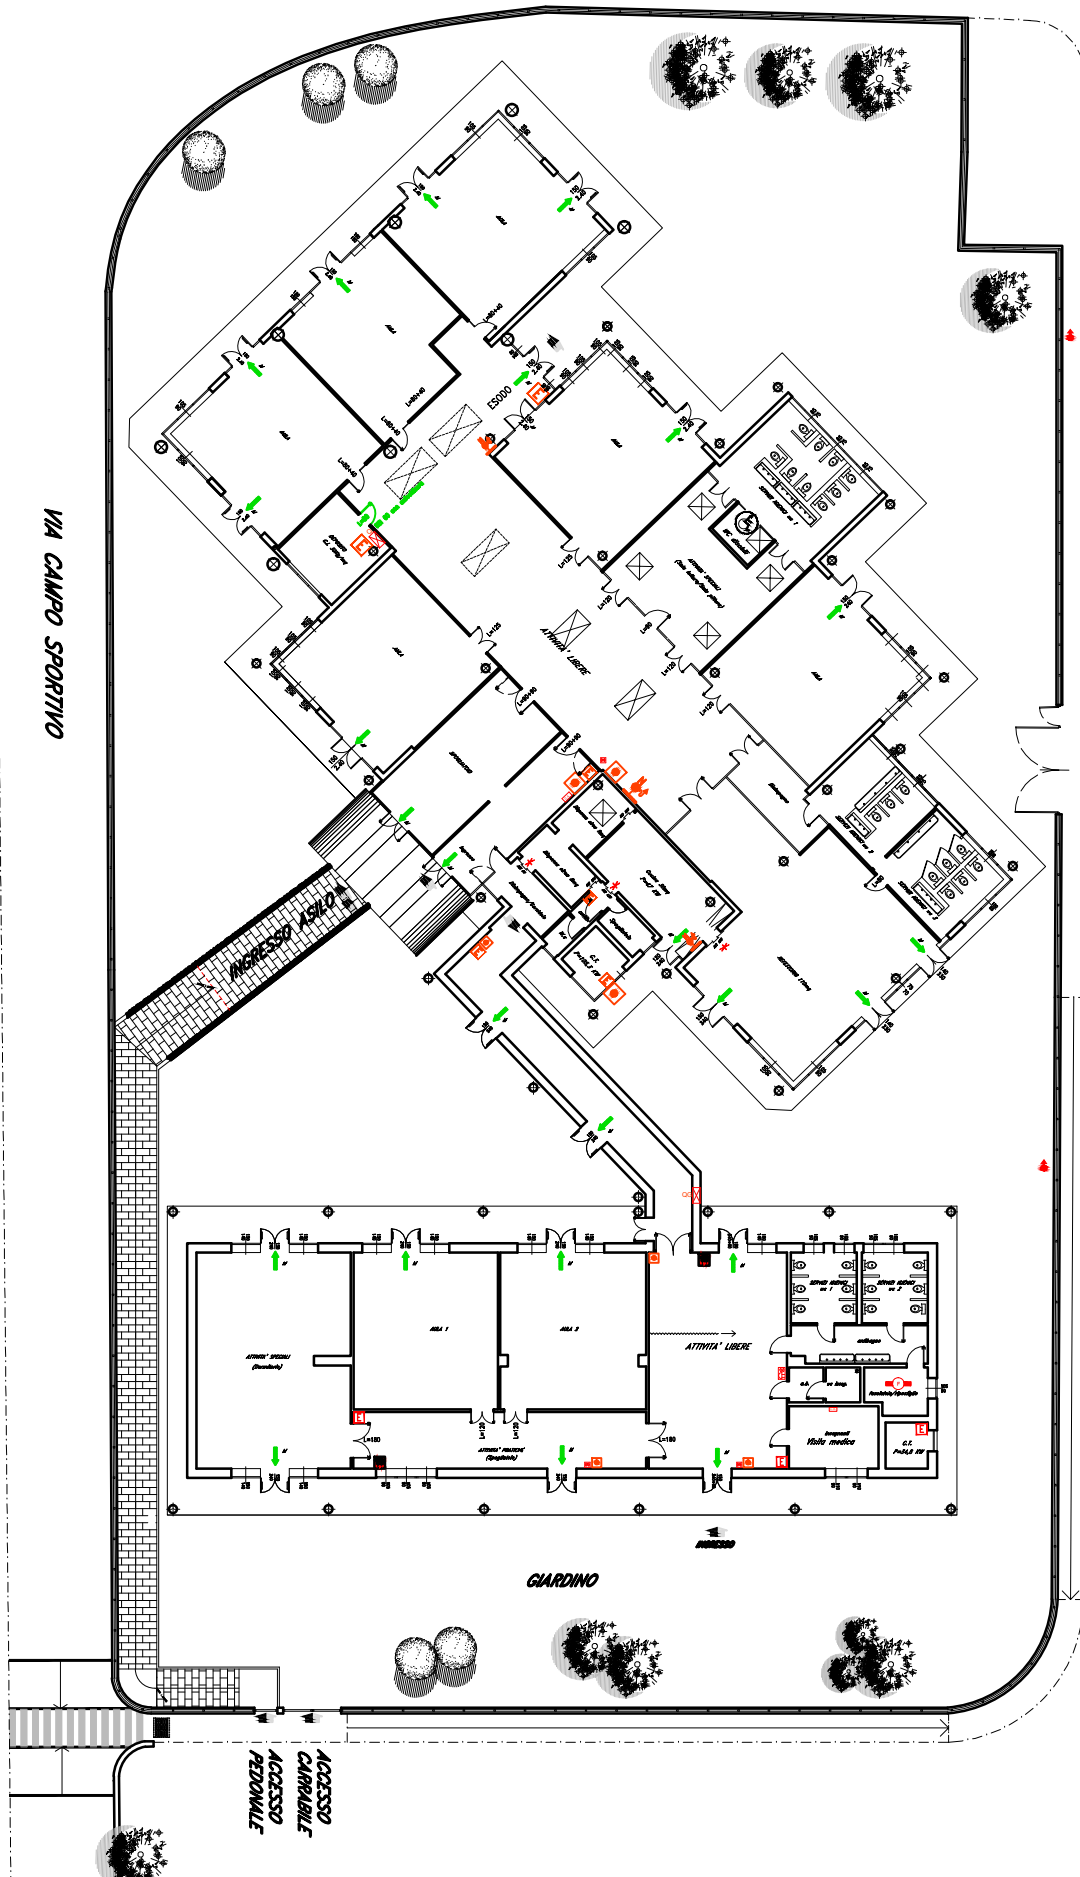

**SCUOLA DELL'INFANZIA
DI BARGE CAPOLUOGO**

PLANIMETRIA GENERALE

VIA CAVALLOTTA

Legenda

VIA CAMPO SPORTIVO

VIA CAVALLOTTA

PIAZZALE GIACOLETTI

PIAZZALE CINEMA

Cinema

Tenda

Parcheggio in cas.

ALTRA PROPRIETA'

ALTRA PROPRIETA'

PLANIMETRIA GENERALE

VIA CAVALLOTTA

VIA CAMPO SPORTIVO