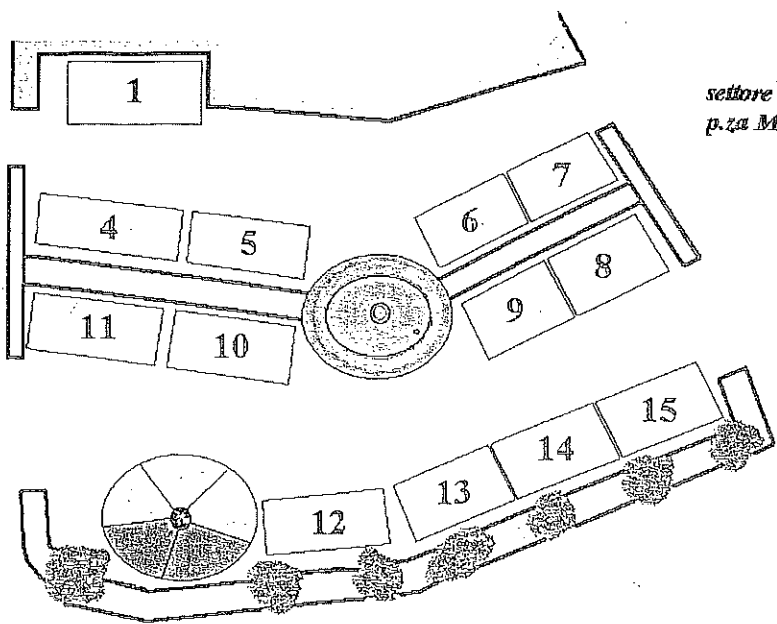

p.za S. Giovanni

DIMENSIONI	
posteggio n.1	mt. 10 x 5
posteggio n.2	mt. 9 x 4
posteggio n.3	mt. 6 x 4
posteggio n.4	mt. 8 x 4
posteggio n.5	mt. 9 x 4
posteggio n.7	mt. 8 x 4
posteggio n.8	mt. 8 x 4
posteggio n.9	mt. 8 x 4
posteggio n.10	mt. 9 x 4
posteggio n.11	mt. 9 x 4

Lgo C. Battisti

DIMENSIONI	
posteggio n. 1	mt. 10 x 4
posteggio n. 2	mt. 10 x 4
posteggio n. 3	mt. 8 x 4
posteggio n. 4	mt. 8 x 4
posteggio n. 5	mt. 7 x 4
posteggio n. 6	mt. 7 x 4

settore non alimentare  
Lgo C. Battisti  
via C. Costanzo

settore alimentare  
p.za Madonna

**DIMENSIONI**

- posteggio n. 1 mt. 7 x 4
- posteggio n. 2 mt. 10 x 4
- posteggio n. 3 mt. 10 x 4
- posteggio n. 4 mt. 10 x 4
- posteggio n. 5 mt. 5 x 4
- posteggio n. 6 mt. 9 x 4
- posteggio n. 7 mt. 6 x 4
- posteggio n. 8 mt. 7 x 4
- posteggio n. 9 mt. 6 x 4
- posteggio n. 10 mt. 8 x 4
- posteggio n. 11 mt. 8 x 4
- posteggio n. 12 mt. 8 x 4
- posteggio n. 13 mt. 8 x 4
- posteggio n. 14 mt. 8 x 4
- posteggio n. 15 mt. 8 x 4